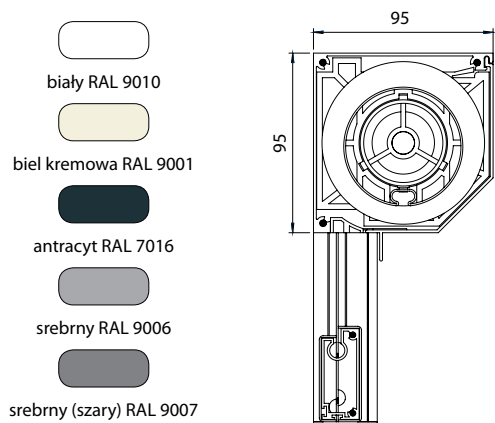

RODZAJE I KOLORYSTYKA SKRZYNEK

System	max powierzchnia	klasa odporności na wiatr	klasa odporności na wodę
Screen 85	4,5 m ²	3	2
Screen 95	9,0 m ²	3	2
Screen 105	12,0 m ²	3	2
Screen 125	15,0 m ²	3	2

maksymalna powierzchnia 15 m²