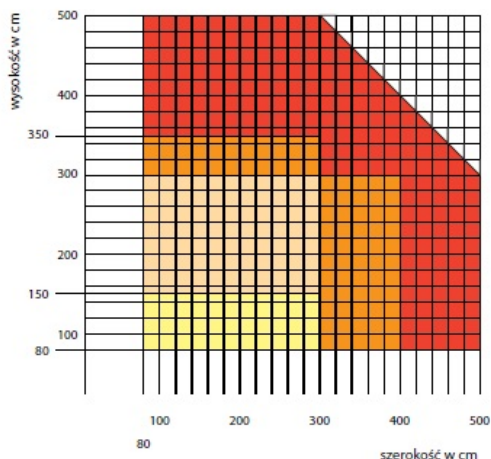

RODZAJE I KOLORYSTYKA SKRZYNEK

System	max powierzchnia	klasa odporności na wiatr	klasa odporności na wodę
Screen 85	4,5 m ²	3	2
Screen 95	9,0 m ²	3	2
Screen 105	12,0 m ²	3	2
Screen 125	15,0 m ²	3	2

maksymalna powierzchnia 15 m²