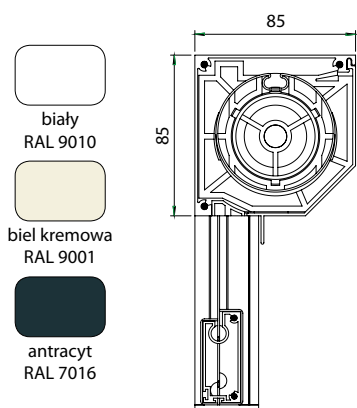

RODZAJE I KOLORYSTYKA SKRZYNEK

System	max powierzchnia	klasa odporności na wiatr	klasa odporności na wodę
Screen 85	4,5 m ²	3	2
Screen 95	9,0 m ²	3	2
Screen 105	12,0 m ²	3	2
Screen 125	15,0 m ²	3	2

maksymalna powierzchnia 15 m²